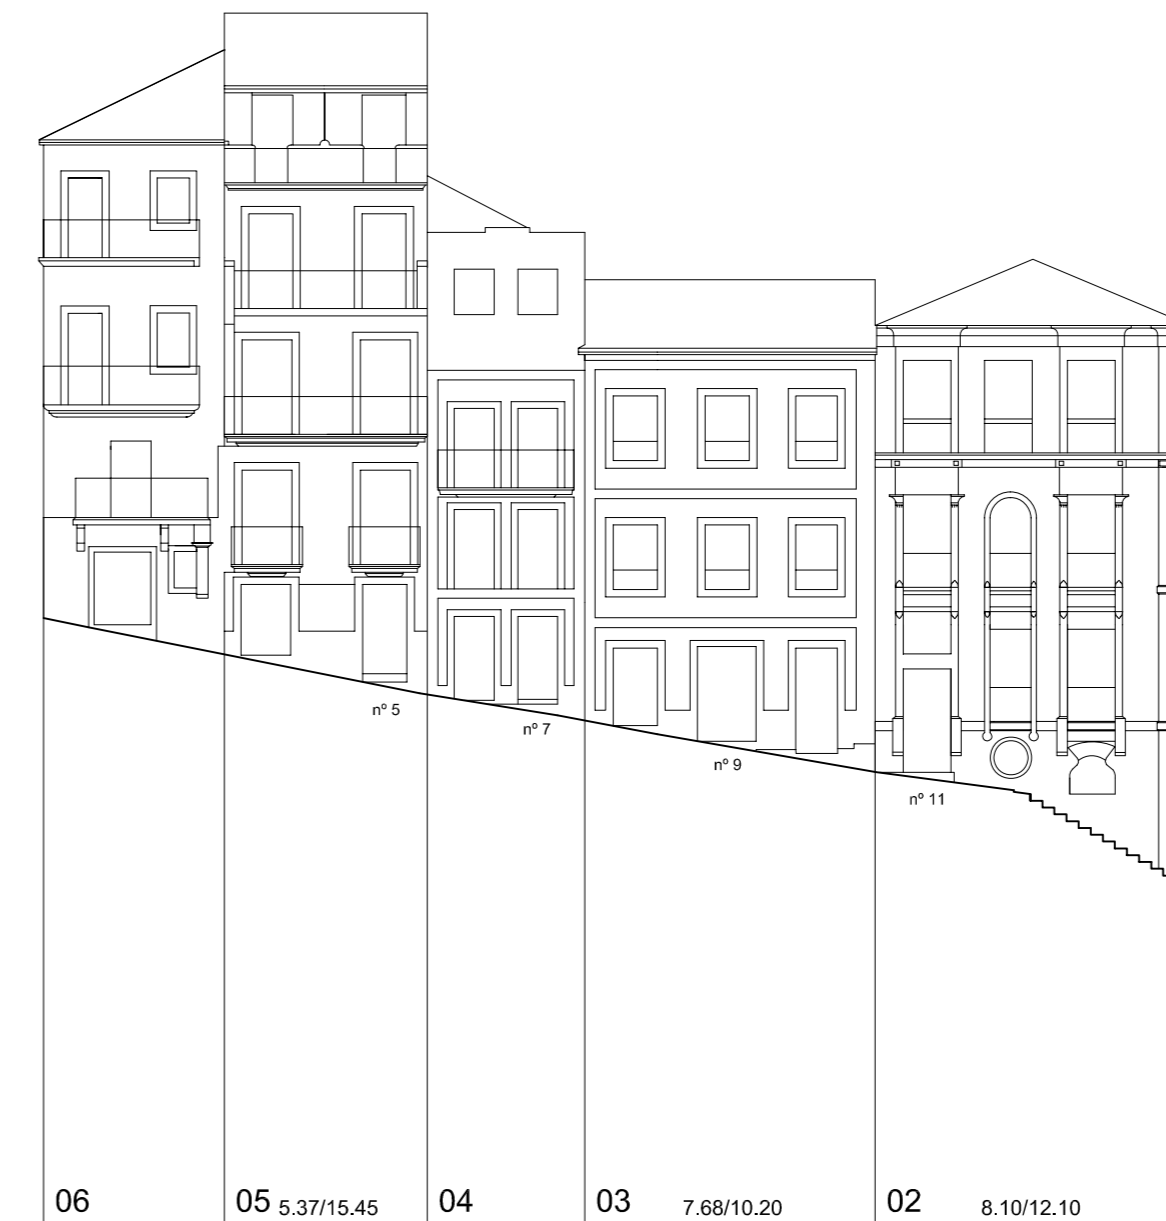

Rúa Pescadería

Rúa Pescadería

Rúa Cárcere Vello

Rúa Cárcere Vello

Rúa Cárcere Vello

Rúa da Oliva

07 8.75/8.40

06 6.64/9.95

06 7.84/9.85

06

Rúa San Bernardo

	PLAN ESPECIAL DE PROTECCIÓN E REFORMA INTERIOR CASCO VELLO DE VIGO	FASE: APROB. DEFINITIVA
	PLANOS DE INFORMACIÓN TÍTULO: ALZADOS. ESTADO ACTUAL. COUZADA 27662	PLANO Nº <b>3.52</b>
CONSULTORA GALEGA, S.L. RÚA SAN MARTÍN, 3-8 36002 PONTEVEDRA IF. 986 85 89 57 FAX. 986 85 89 58 E-mail: consultora@consultoragalga.com	Nº PARCELA FRENTE PARCELA/ALTURA DE CORNIXA (COTAS EN METROS)	DATA: NOVIEMBRE 2005