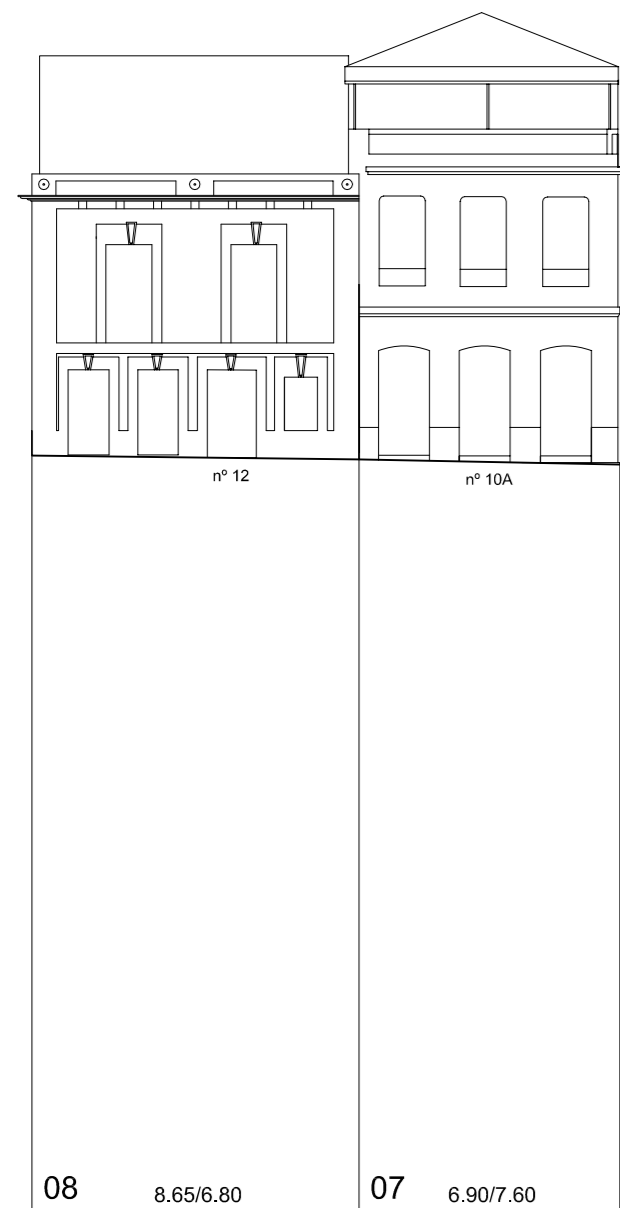

Rúa Pescadería

Rúa Pescadería

Rúa Cárcere Vello

Rúa Cárcere Vello

Rúa Cárcere Vello

Rúa da Oliva

07 8.75/8.40

06 6.64/9.95

06 7.84/9.85

06

Rúa San Bernardo

	PLAN ESPECIAL DE PROTECCIÓN E REFORMA INTERIOR CASCO VELLO DE VIGO	FASE: APROB. DEFINITIVA
	PLANOS DE INFORMACIÓN TÍTULO: ALZADOS. ESTADO ACTUAL. COUZADA 27662	PLANO Nº <b>3.52</b>
CONSULTORA GALEGA, S.L. RÚA SAN MARTÍN, 3-8 36002 PONTEVEDRA IF. 986 85 89 57 FAX. 986 85 89 58 E-mail: consultora@consultoragalga.com	Nº PARCELA FRENTE PARCELA/ALTURA DE CORNIXA (COTAS EN METROS)	DATA: NOVIEMBRE 2005