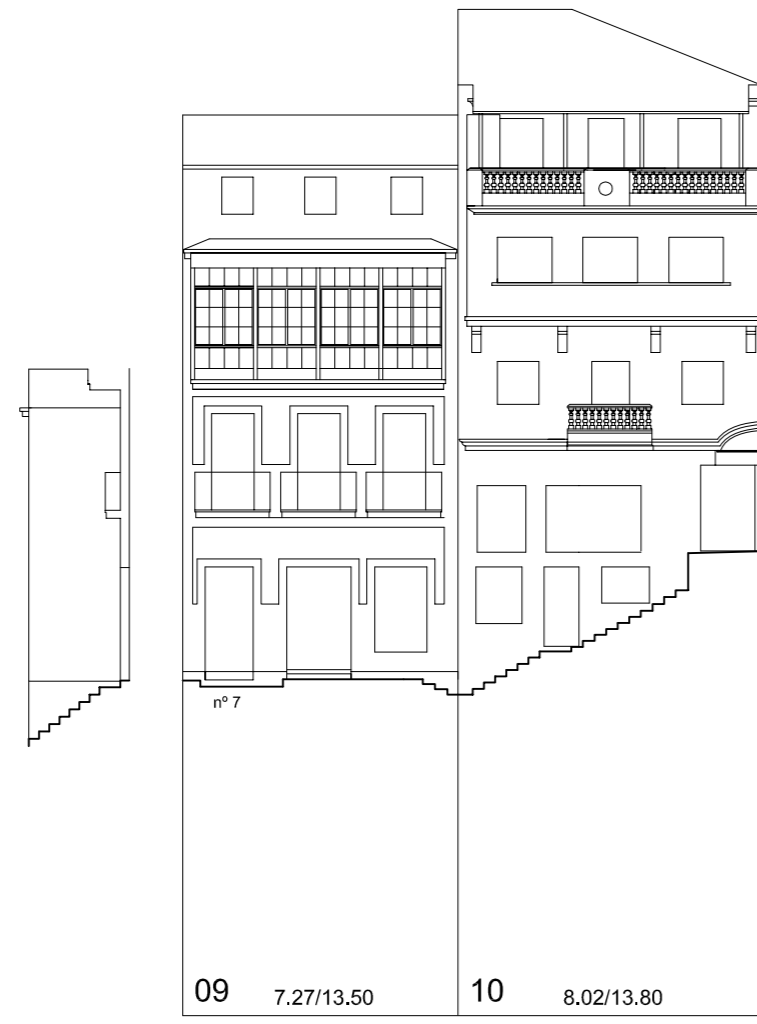

Rúa Pescadería

Rúa Pescadería

Rúa Cárcere Vello

Rúa Cárcere Vello

Rúa Cárcere Vello

Rúa da Oliva

07 8.75/8.40

06 6.64/9.95

06 7.84/9.85

06

Rúa San Bernardo

	PLAN ESPECIAL DE PROTECCIÓN E REFORMA INTERIOR CASCO VELLO DE VIGO	FASE: APROB. DEFINITIVA
	PLANOS DE INFORMACIÓN TÍTULO: ALZADOS. ESTADO ACTUAL. COUZADA 27662	PLANO Nº <b>3.52</b>
CONSULTORA GALEGA, S.L. RÚA SAN MARTÍN, 3-8 36002 PONTEVEDRA IF. 986 85 89 57 FAX. 986 85 89 58 E-mail: consultora@consultoragalga.com	Nº PARCELA FRENTE PARCELA/ALTURA DE CORNIXA (COTAS EN METROS)	DATA: NOVIEMBRE 2005