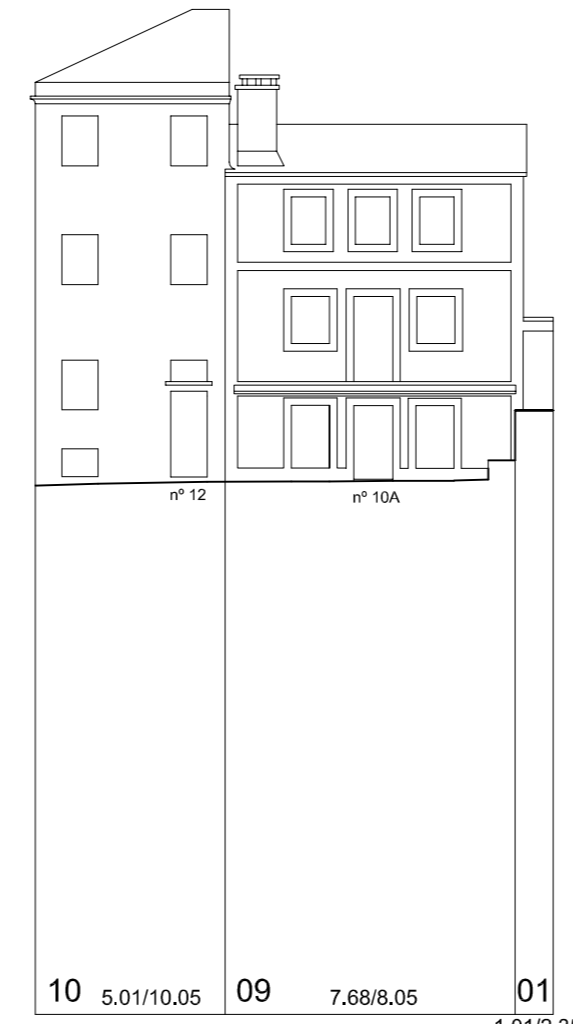

Rúa Pescadería

Rúa Pescadería

Rúa Cárcere Vello

Rúa Cárcere Vello

Rúa Cárcere Vello

Rúa da Oliva

07 8.75/8.40

06 6.64/9.95

06 7.84/9.85

06

Rúa San Bernardo

	PLAN ESPECIAL DE PROTECCIÓN E REFORMA INTERIOR CASCO VELLO DE VIGO	FASE: APROB. DEFINITIVA
	PLANOS DE INFORMACIÓN TÍTULO: ALZADOS. ESTADO ACTUAL. COUZADA 27662	PLANO Nº <b>3.52</b>
CONSULTORA GALEGA, S.L. RÚA SAN MARTÍN, 3-8 36002 PONTEVEDRA IF. 986 85 89 57 FAX. 986 85 89 58 E-mail: consultora@consultoragalga.com	Nº PARCELA FRENTE PARCELA/ALTURA DE CORNIXA (COTAS EN METROS)	DATA: NOVIEMBRE 2005